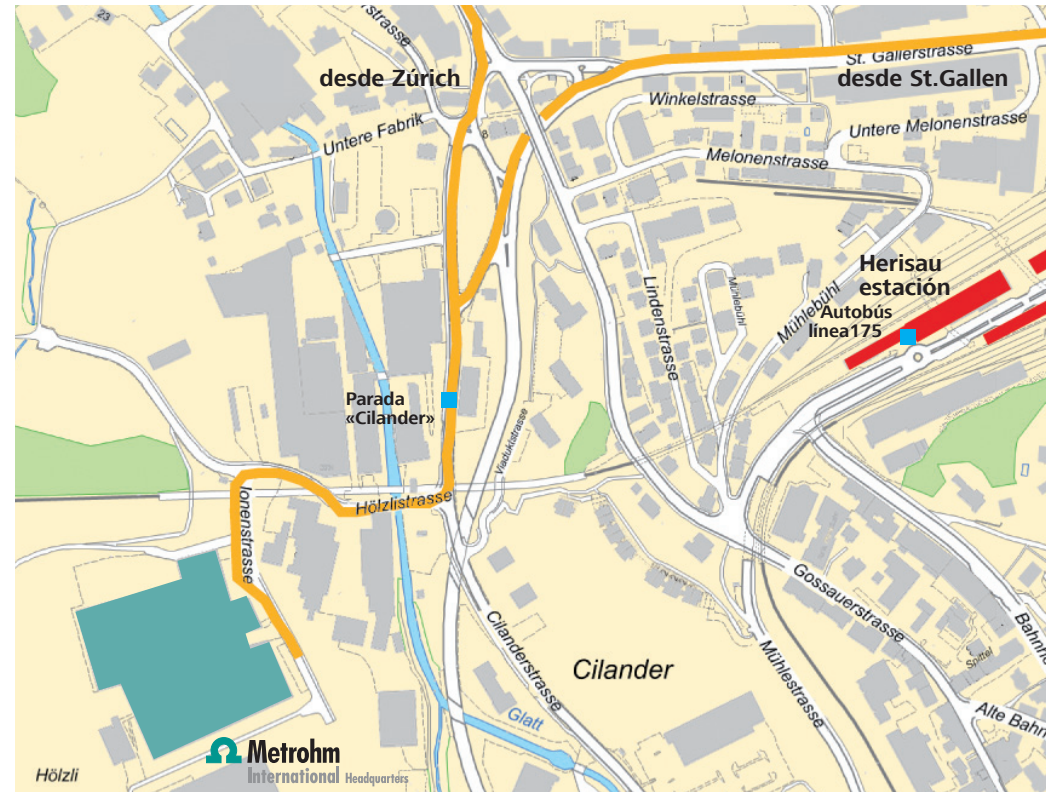

Cómo llegar a nuestra empresa

Metrohm International Headquarters se encuentra en Herisau, en el noreste de Suiza. Puede llegar hasta nuestra sede central con los medios de transporte públicos o en su coche particular.

En medios de transporte públicos

... desde el aeropuerto de Zúrich hasta Herisau (estación)

Tome el tren a St. Gallen. Si el tren para en Gossau, descienda allí. En caso contrario, siga hasta St. Gallen. En Gossau o St. Gallen, tome simplemente el próximo tren en dirección a Herisau. El viaje desde Zúrich hasta Herisau dura, según los enlaces ferroviarios, entre una hora y una hora y media.

... desde la estación central de Múnich hasta Herisau (estación)

... desde la estación central de Múnich hasta Herisau (estación)
Tome en Múnich el tren en dirección a Zúrich (vía Lindau y Bregenz). Descienda en St. Gallen (estación central) y tome allí el próximo tren a Herisau. El viaje desde Múnich hasta Herisau dura aproximadamente 3 horas y media.

... desde Herisau (estación) hasta Metrohm AG

Tome el autobús de la línea 175 hasta la parada «Cilander» y desde allí siga unos metros a pie hasta nuestra sede.

En coche

... desde Zúrich a St. Gallen

Autopista A1 hasta la salida Herisau. Siga las señales en dirección a Herisau.

Aparcamiento

Delante de la sede de Metrohm AG se encuentra el aparcamiento para visitantes.